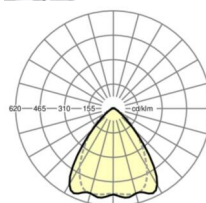

ÉCLAIRAGISME

Équipement	LED, Rendu des couleurs/Température de couleur CRI ≥ 80 / 6500K
Tolérance de localisation chromatique (MacAdam)	3SDCM
Flux lumineux nominal	10467lm
Longévité des sources LED	50000h L80/B10 (Tq 30°C), 70000h L80/B50 (Tq 30°C)
Efficacité lumineuse du luminaire	163lm/W
Angle de rayonnement	80° (C0) / 75° (C90)
UGR trans./long.	21.3 / 22.0

<https://www.regiolux.de/fr/article/19530004180>

Référence	LED 11000lm 865
ηLB	100 %
Φ ↓/↑	98 % / 2 %
UGR trans./long.	21.3 / 22.0

Dimensions

L	1531 mm	Longueur
B	55 mm	Largeur
H	37 mm	Hauteur
