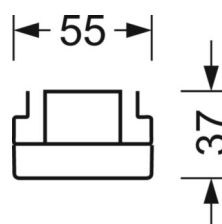

MÉCANIQUE

Couleur du boîtier	blanc signalisation RAL 9016
Cotes (Long.xLarg.xH/DxH)	1531mm x 55mm x 37mm
Poids (net)	1.65kg
Type de montage	Montage sur système de rail support, Structure lumineuse

LIEN PROFOND

<https://www.regiolux.de/fr/article/19530004180>

Référence	LED 11000lm 865
ηLB	100 %
Φ ↓/↑	98 % / 2 %
UGR trans./long.	21.3 / 22.0

Dimensions

L	1531 mm	Longueur
B	55 mm	Largeur
H	37 mm	Hauteur
